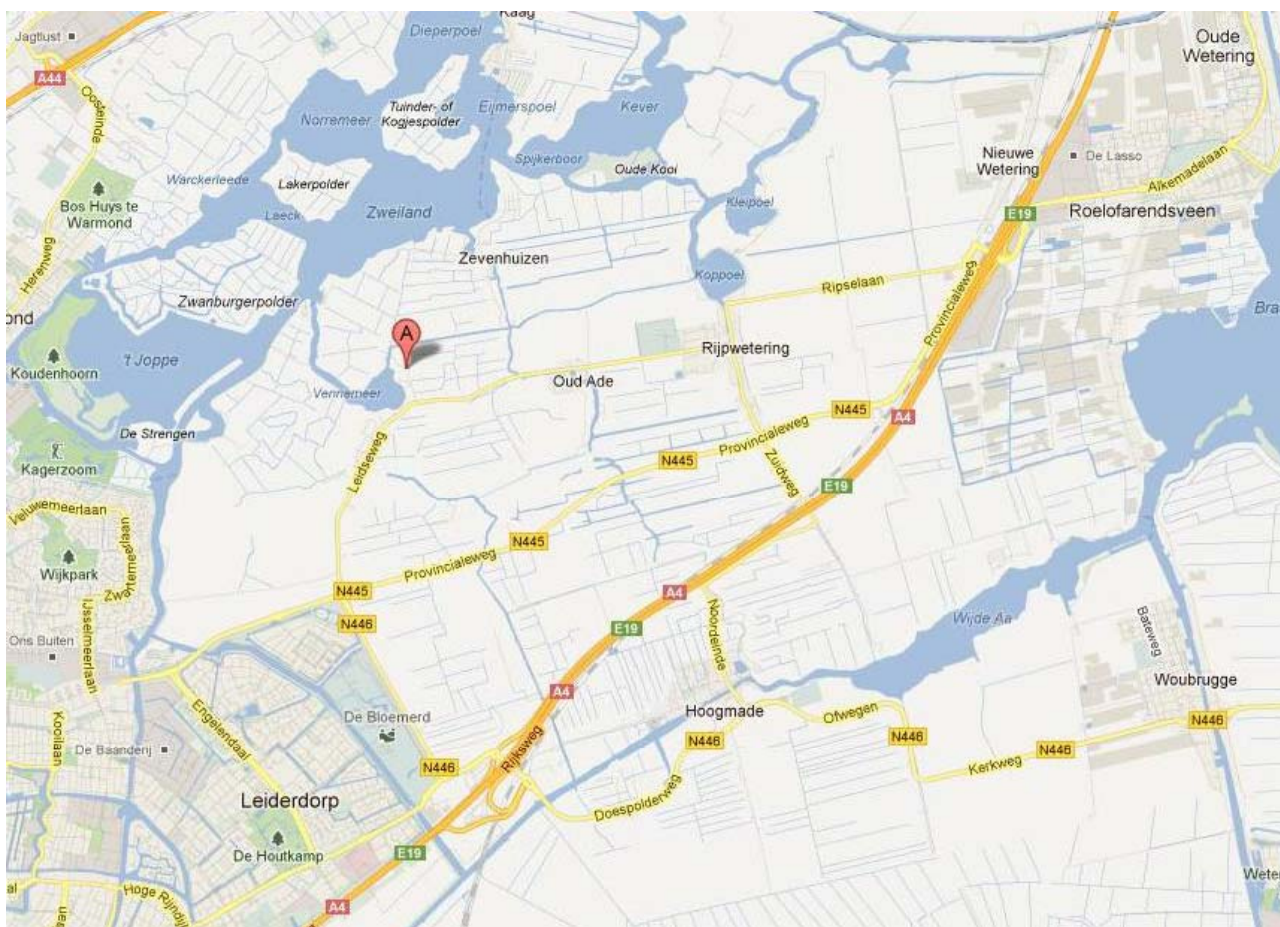

# Routebeschrijving Suerte Academy

- 1 Kantoor (Vennemeer 41)
- 2 Trainingsruimte
- 3 Grote Zaal
- 4 Inspiratiezolder
- H Hooiberg
- P Parkeerterrein